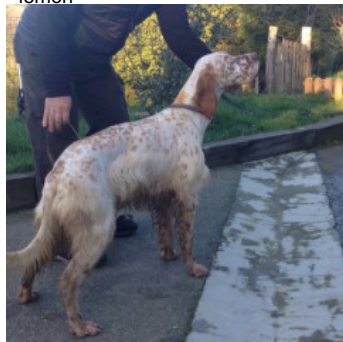

MANTXOLA TXIKI MILU

2019-04-26 (M) LOE 2476819
 Couleur : Blanco y negro (bluebelton)
[fiche affixe](#)

hosted by setter-anglais.fr

Père
DIKI
 2015-06-17 (M)
 LOE 2279487
 - lemon

NICO DE PIEDRALLADA 2010-07-01
 (M) LOE 1974653 - lemon