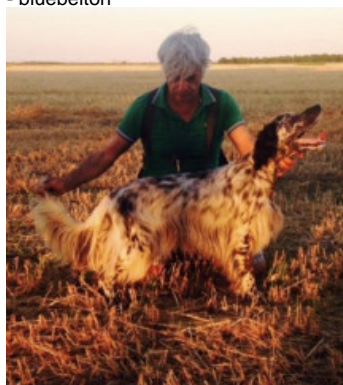

ROVAL VERMICCHIO

2019-06-15 (M) LOI LO19142685
Couleur : BLANCO Y NEGRO (bluebelton)
[fiche affixe](#)

Père
ROVAL CLARENCE
2015-06-22 (M)
LOI LO15123179
(Ch.Tr.)
- bluebelton

RADENTIS PARIGI 2010-05-12 (M)
LOI LO10129500 (Camp. Riproduttore.) -
bluebelton