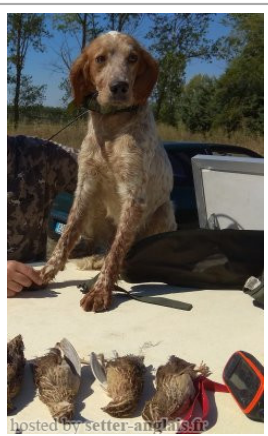

KORA DEL ALTO PAS

2019-07-27 (F) LOE
Couleur : Blanco y naranja (lemon)
[fiche affixe](#)

TILO DE ZUBIALDE 2009-09-20 (M)
LOE 1924929 - bluebelton

TILO (M) LOE 1268843

MAMBO (M) LOE 941203

SATI (F) LOE 652370