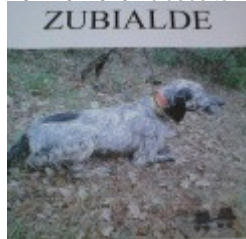

KORA DEL ALTO PAS

2019-07-27 (F) LOE
Couleur : Blanco y naranja (lemon)
[fiche affixe](#)

TILO DE ZUBIALDE 2009-09-20 (M)
LOE 1924929 - bluebelton

TILO (M) LOE 1268843

MAMBO (M) LOE 941203

SATI (F) LOE 652370