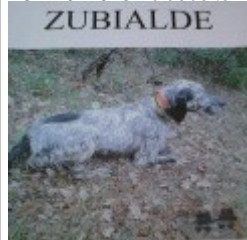

LAU DE ZUBIALDE

2016-11-01 (M) LOE 2351429

[fiche affixe](#)

Père
BAT DE ZUBIALDE
 2012-05-30 (M)
 LOE 2105373
 - tricolore

TILO DE ZUBIALDE 2009-09-20 (M)
 LOE 1924929 - bluebelton

TILO (M) LOE 1268843

MAMBO (M) LOE 941203