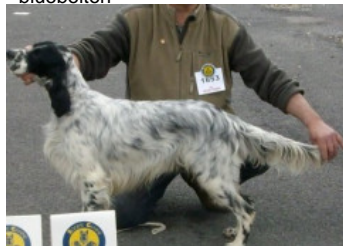

**FOLIE DE CAZAOUS**

2010-04-22 (F) LOF 209830/41615  
Couleur : Noi.PBl.Env (bluebelton)  
[fiche affixe](#)

hosted by setter-anglais.fr

Père  
**ATHOS DU BEC ÉTOILE**  
2005-01-12 (M)  
LOF 179317/29235  
(TR, CH P, CH CS)  
- bluebelton

**MAGIC DE KERFEUIL** 1996-07-11  
(M) LOF 134276/21281 (TR, CH P, CH T)  
- bluebelton

**PIOTE DU BEC ÉTOILE** 1999-07-17  
(F) LOF 150130/28422 (TR, CH P, CH T)  
- bluebelton

**FRANCINI'S JEFF** 1993-04-03 (M)  
LOI ST479317 (Ch. Ital. Lav., Ch. Int. Lav.,  
Camp. Ripr.) - bluebelton