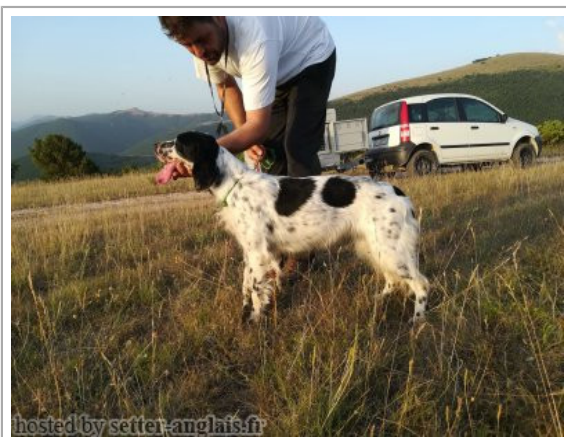

**PITTURI ROSIA**

2020-03-11 (F) LOI LO2065283  
Couleur : nero e bianco (bluebelton)  
[fiche affixe](#)

hosted by setter-anglais.fr

<p>Père <b>PITTURI COLOMBO dit BOMBO</b> 2010-07-13 (M) LOI LO10163660 - bluebelton</p> 	<p><b>PITTURI BIANCO</b> 2003-07-31 (M) LOI LO04980 - bluebelton</p> 	<p><b>JET</b> 2000-07-12 (M) LOI LO00107819 - bluebelton</p>	<p><b>HOR</b> 1993-03-31 (M) LOI ST492382 - bluebelton</p>
	<p><b>BRUNA</b> 2008-05-24 (F) LOI LO0951671 - bluebelton</p> 	<p><b>PITTURI NEGRA</b> 1997-06-18 (F) LOI LO9839590 - bluebelton</p>	<p><b>BONA</b> 1993-07-10 (F) LOI ST484193 - bluebelton</p>
<p>Mère <b>FRIDA</b> 2014-09-18 (F) LOI LO14166579 - bluebelton</p> 	<p><b>PITTURI COLOMBO dit BOMBO</b> 2010-07-13 (M) LOI LO10163660 - bluebelton</p> 	<p><b>DUM</b> 2001-07-02 (M) LOI LO01188557 - bluebelton</p>	<p><b>BRITISH</b> 1990-05-14 (M) LOI ST422354 - bluebelton</p> 
	<p><b>ONDA</b> 2009-09-20 (F) LOI LO1049063 - bluebelton</p>	<p><b>JODIE</b> 2003-08-16 (F) LOI LO03145800 - tricolore</p> 	<p><b>BETTI</b> 1991-04-21 (F) LOI ST441676 - bluebelton</p> 
		<p><b>PITTURI BIANCO</b> 2003-07-31 (M) LOI LO04980 - bluebelton</p> 	<p><b>ASSO DEL CENTRO MARCHE</b> 1995-01-22 (M) LOI ST514701 (Ch) - bluebelton</p> 
		<p><b>BRUNA</b> 2008-05-24 (F) LOI LO0951671 - bluebelton</p> 	<p><b>CAMILLA</b> 1995-08-01 (F) LOI ST533720 - lemon</p>
		<p><b>ZADO</b> 2004-03-26 (M) LOI LO04107745 - tricolore</p>	<p><b>BALU'</b> 1996-06-10 (M) LOI ST542308 - bluebelton</p>
		<p><b>ASIA</b> 2004-07-08 (F) LOI LO04121018 - tricolore</p>	<p><b>DMIRA</b> 1997-04-08 (F) LOI ST559631 - tricolore</p>
		<p><b>PITTURI FREDDY</b> 1998-08-31 (M) LOI LO9941776 - bluebelton</p>	<p><b>JET</b> 2000-07-12 (M) LOI LO00107819 - bluebelton</p>
			<p><b>PITTURI NEGRA</b> 1997-06-18 (F) LOI LO9839590 - bluebelton</p>
			<p><b>DUM</b> 2001-07-02 (M) LOI LO01188557 - bluebelton</p>
			<p><b>JODIE</b> 2003-08-16 (F) LOI LO03145800 - tricolore</p> 
			<p><b>DIANA</b> 2000-07-12 (F) LOI LO00107828 - tricolore</p>
			<p><b>ROL</b> 1994-07-24 (M) LOI ST507117 - tricolore</p>
			<p><b>GIORGIA</b> 2002-02-25 (F) LOI LO0287689 - tricolore</p>