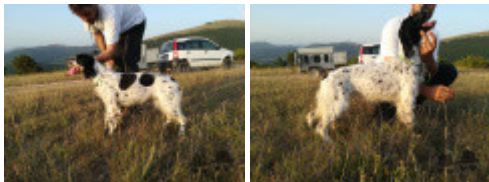

Taux de consanguinité (estimation) : 28.9 %

PITTURI COLOMBO dit BOMBO (1 X 2) : 0.257080
PITTURI NEGRA (3 X 4,5) : 0.008789
PALAZIENSIS ZITO (5,6,6,6,7 X 6,7,7,7,7,7,7,8) : 0.004883
RADENTIS GIAN (5,6,6,6 X 6,6,6,7,7,8) : 0.004799
BONA (4 X 5,5) : 0.004395
HOR (4 X 5,5) : 0.004089
DUN DEL MESHIO (6,7,7,7,7,8,8,8,8,8,8 X 7,8,8,8,8,8,8,8,8,8,8,8) : 0.003021
JAGO DEL KENION (5,6 X 6,6,7) : 0.000488
NEGUS (5 X 6,7) : 0.000488
DECOR LOI (6,7,7,7 X 7,7,7,8,8,8,8) : 0.000305
ORFEO DELLA TRAPPOLA (7,7,8 X 8,8,8,8) : 0.000244
LOPEZ DELLA BASSANA (8 X 8) : 0.000031

Note : les données ne sont pas garanties. Elles ont été entrées par les membres sans garantie d'exactitude.