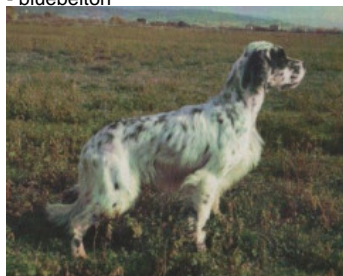

**ALBA CANESIS**

2015-05-29 (F) JR705983  
Couleur : Bluebelton  
[fiche affixe](#)

hosted by setter-anglais.fr

Père  
**ELFO DI VAL DI CHIANA**  
2009-07-05 (M)  
LOI LO1060024  
(CH GQ (Camp. Tr.))  
- bluebelton