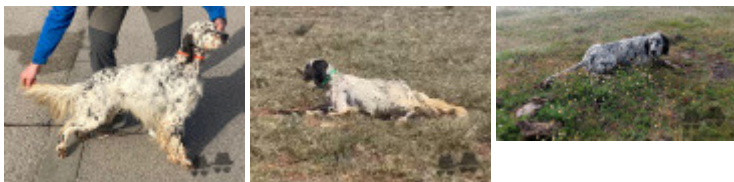

Résultats expositions

Lieu	Date	Classe	Juge	Qualif.	Pts
ES <u>O Saviñao</u>	2023-08-19	CTM	Sandra Turrado	3 EXC	8
Total des points					8