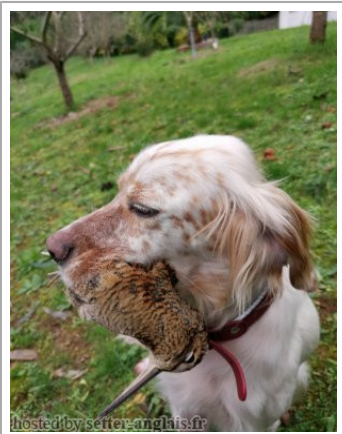

XANA

2016-01-29 (F) LOE 2303103
Couleur : Blanco y naranja (lemon)

Père
DRAGO
2011-12-15 (M)
LOE 2081186
- bluebelton

PATIO DU MAS D'EYRAUD (M) LOE
1142780

FRANCINI'S GOGA 1995-05-29 (M)
LOF 136151/20222 (TR CHA CHP CHITF
CH.T. VOF/FTA VOF/FTP) - bluebelton