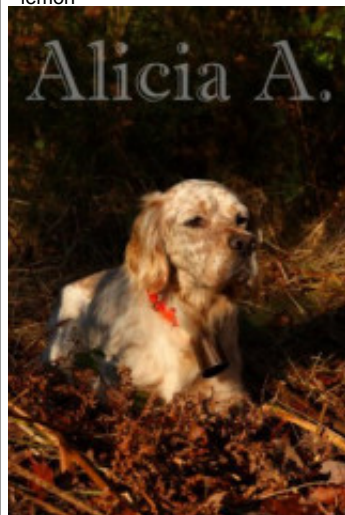

MICKEY

2016-06-20 (M) LOF 245597

Couleur : Noï. PBl.Env.Mou. (bluebelton)

Père
FANGIO DES RIVES DU BEL-AIR
 2010-06-20 (M)
 LOF 211352/36106
 (TAN, TR)
 - lemon

BRANDO DE L'ECHO DE LA FORET
 2006-05-08 (M) LOF 186807/30645
 (CH.T. -VVOF/FTA -CHTGS -CHP -CHA
 -TRGQ -TR) - lemon