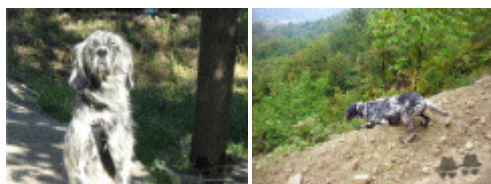

**REX**

2007-01-01 (M)  
Couleur : Noi.PBl.Env (bluebelton)

Père inconnu	inconnu	inconnu	inconnu
		inconnu	inconnu
	inconnu	inconnu	inconnu
		inconnu	inconnu
		inconnu	inconnu
		inconnu	inconnu
Mère inconnu	inconnu	inconnu	inconnu
		inconnu	inconnu
	inconnu	inconnu	inconnu
		inconnu	inconnu
		inconnu	inconnu
		inconnu	inconnu