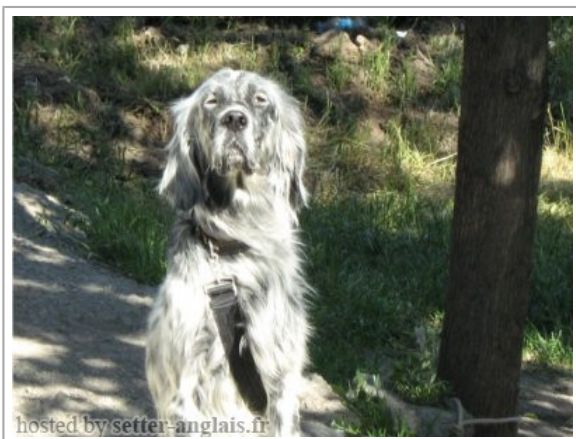

**REX**

2007-01-01 (M)  
Couleur : Noi.PBl.Env (bluebelton)

Père inconnu	inconnu	inconnu	inconnu
		inconnu	inconnu
	inconnu	inconnu	inconnu
		inconnu	inconnu
		inconnu	inconnu
		inconnu	inconnu
Mère inconnu	inconnu	inconnu	inconnu
		inconnu	inconnu
	inconnu	inconnu	inconnu
		inconnu	inconnu
		inconnu	inconnu
		inconnu	inconnu