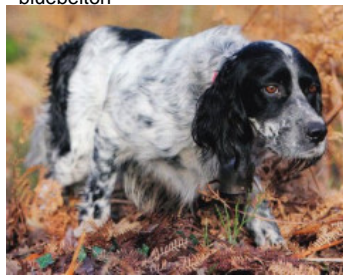

**ANDALOU DU DOMAINE DE LA CASCADE**

2005-01-23 (M) LOF 179430/30009

Couleur : Noï. PBI.Env. (bluebelton)

[fiche affixe](#)

Père  
**ROMEO DE LA JOUX DE LA BÉCASSE**

2000-06-04 (M)  
 LOF 154224/24580  
 (CHP CHITF CHA CH.T. CHTGS / CHPT.B CHIT.B)

- bluebelton

**MOÏSE DU COL DE LA PLANETE**

1996-05-19 (M) LOF 132480/21321  
 (TR, CH P) - bluebelton

**ETNA DE MALAUSE** 1989-11-04 (M)  
 LOF 102048/14159 (TAN) - bluebelton

**HELOISE DU CAP D'ANTIBES**