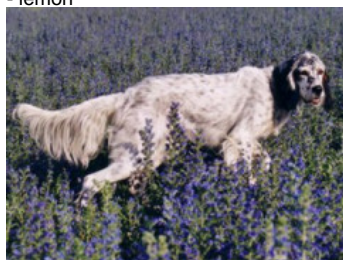

ANDALOU DU DOMAINE DE LA CASCADE

2005-01-23 (M) LOF 179430/30009

Couleur : Noï. PBI.Env. (bluebelton)

[fiche affixe](#)

Père
ROMEO DE LA JOUX DE LA BÉCASSE

2000-06-04 (M)
LOF 154224/24580
(CHP CHITF CHA CH.T. CHTGS / CHPT.B CHIT.B)

- bluebelton

MOÏSE DU COL DE LA PLANETE

1996-05-19 (M) LOF 132480/21321
(TR, CH P) - bluebelton

ETNA DE MALAUSE 1989-11-04 (M)
LOF 102048/14159 (TAN) - bluebelton

HELOISE DU CAP D'ANTIBES

1992-04-20 (F) LOF 112777/19842
(TR, CH P) - bluebelton

BONZAÏ DU CLOS DES GRIVES
1986-05-28 (M) LOF
86878/11205 (Ch QFS QFC T) - tricolore

CADL DE CORDONIS 1987-08-02 (F)
LOF 92624/15325 - bluebelton

FEELING DU CAP D'ANTIBES

1990-06-21 (M) LOF 104648/15138
(TR) - bluebelton

DEA DU CAP D'ANTIBES 1988-07-18
(F) LOF 96421/15377 (TR) - bluebelton

HAZANE DE LA JOUX DE LA BÉCASSE 1992-03-17 (F) LOF
112975/19776 (TR) - tricolore

URAC 1983-07-05 (M) LOF
76264/9539 (TR) - bluebelton

ILUS DU RIO COROLLAN
1973-01-02 (M)
LOF
42928/02622
(TR, CH GT, CH T, CH IT)

SILKY 1981-02-21 (F) LOF
67815/8799 - bluebelton

VICKA 1984-05-29 (F) LOF
79337/11338 (TR) - tricolore

SPIRO 1981-05-01 (M) LOF
69084/7949 - bluebelton

SAMBA 1981-03-16 (F) LOF
68459/9438 - tricolore

Mère
TORNADE DE NOTRE DAME DES AUTELS

2002-03-10 (F)
LOF 165320/31568
- lemon

PABLO DU VALLON DE BEAUDINI
1999-06-16 (M) LOF 149851/024177
(TR, CH A, CH P, CH T) - tricolore

LARK DE CAZAOUS 1995-03-04 (M)
LOF 126155/019574 (TR, CH A, CH P, CH T) - tricolore

HULCK DU VAL D'AUTAN
1992-01-01 (M) LOF
112046/16094 (CHP CH.T. TR) - lemon

BETSY DE L'ARTZ
1986-08-27 (F) LOF
88732/013758 (TR, CH T) - bluebelton

MISS DU VALLON DE BEAUDINI
1996-03-11 (F) LOF 131257/23889
(TR) - tricolore

JET DU POULIT SAN DANIS
1994-04-19 (M) LOF 122323/18972 - lemon

IRIS DE FRESNEL 1993-02-24 (F)
LOF 120920/22339 - bluebelton