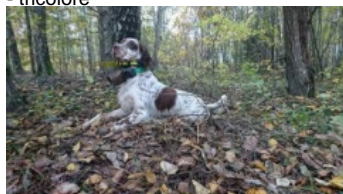

RAIKA DE BAYARA

2020-04-06 (F) LOE

Couleur : Tricolor (tricolore) / Dyspl. : A
[fiche affixe](#)

Père
DENDABERRI NOSTRUM
2011-10-26 (M)
LOE 2068084
(Ch GS)
- tricolore

GIBELTARIK BORIS 2000-12-14 (M)
GKC02014 (Ch T GQ) - liver