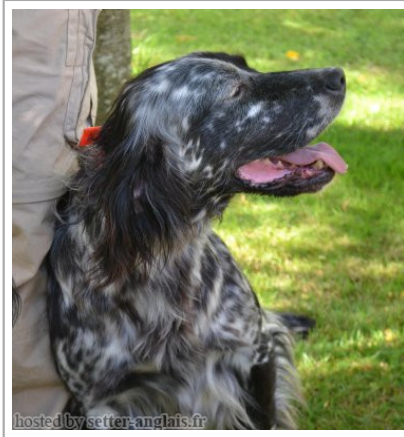

LANKENN DES LANN DRAG FARA

2015-02-22 (F) LOF 239631/48420
Couleur : Noi.PBl.Env (bluebelton)
[fiche affixe](#)

Père
DERBY DES SONNAILLES DU HAUT DAVY
2008-06-02 (M)
LOF 199387/ 32855
(TR)
- tricolore

BACCHUS DU SENTIER DES LUTINS 2006-07-03 (M) LOF
187439/30664 (TR) - lemon