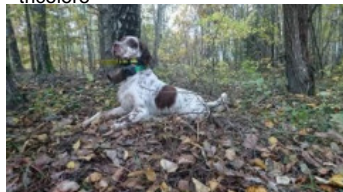

RODA DE BAYARA

2020-04-06 (F) LOE
Couleur : Tricolor (tricolore)
[fiche affixe](#)

hosted by setter-anglais.fr

Père
DENDABERRI NOSTRUM
2011-10-26 (M)
LOE 2068084
(Ch GS)
- tricolore

GIBELTARIK BORIS 2000-12-14 (M)
GKC02014 (Ch T GQ) - liver