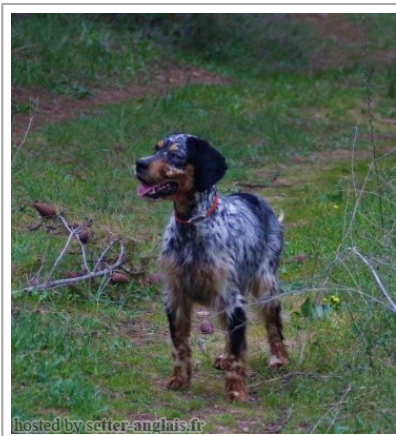

**CESY CÜNEYT KANT**

2018-07-09 (F) KIF-GSB-ES-1885  
Couleur : Noi.Mar.Fau.PBl.Env (tricolore)

Père  
**FASTOR DELLA BASSANA**  
2010-04-24 (M)  
LOI LO1094609  
- bluebelton

**SIRE DELLA BASSANA** 2001-11-07  
(M) LOI LO0236951 (CH(IT)B, Camp. Ital.  
Lav., Camp. Ital. Ass., Camp. Ital. Repr., CIT,  
CIB, CIBT) - lemon