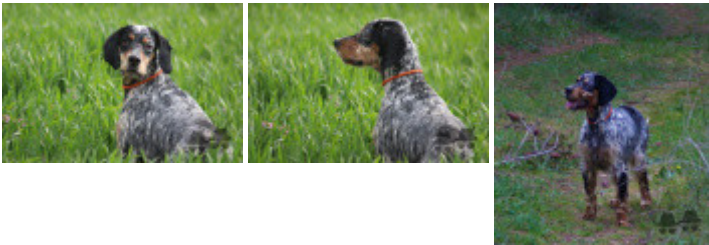

Note : les données ne sont pas garanties. Elles ont été entrées par les membres sans garantie d'exactitude.