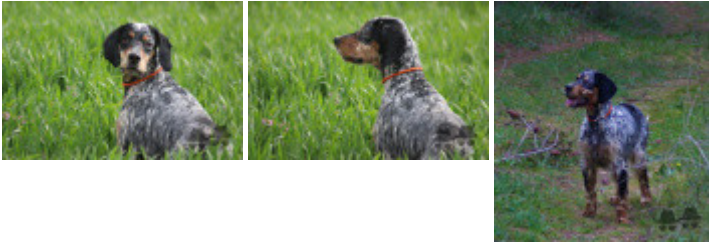

CESY CÜNEYT KANT

2018-07-09 (F) KIF-GSB-ES-1885
Couleur : Noi.Mar.Fau.PBl.Env (tricolore)

hosted by setter-anglais.fr

<p>Père FASTOR DELLA BASSANA 2010-04-24 (M) LOI LO1094609 - bluebelton</p>	<p>SIRE DELLA BASSANA 2001-11-07 (M) LOI LO0236951 (CH(IT)B, Camp. Ital. Lav., Camp. Ital. Ass., Camp. Ital. Repr., CIT, CIB, CIBT) - lemon</p> 	<p>ERVIN DELLA BASSANA 1994-04-11 (M) LOI ST499767 (Camp. Assoluto, Camp. Ripr.) - lemon</p> 	<p>MARK DELLA BASSANA 1985-05-20 (M) LOI ST317648 (Camp. Assoluto, Ch. Ital. Lav., Camp. Ripr.) - tricolore</p>
	<p>SONDA DELLA BASSANA 2004-04-23 (F) LOI LO04111970 - bluebelton</p> 	<p>DUNA DELLA BASSANA 1998-09-01 (F) LOI LO9950229 - bluebelton</p> <p>CORO DELLA BASSANA 1998-03-08 (M) LOI LO98124609 (CH ITAL B.CH ITAL L.CH ITAL A.CH) - tricolore</p> 	<p>RAQUEL DELLA BASSANA 1985-06-23 (F) LOI ST317605 - BIANCO NERA</p> 
<p>Mère BIANCO 2016-07-09 (F) KIF-GSB-ES-0086 - lemon</p> 	<p>PAKO 2013-05-06 (M) KIF-ES-0056</p>  <p>ICE 2012-05-25 (F) KIF-ES-0042 - lemon</p> 	<p>FIERA DELLA BASSANA 1995-03-05 (F) ST517457 - bluebelton</p>	<p>MONI DELLA BASSANA 1991-02-28 (M) LOI ST436661 (CH IB, Camp. Ripr.) - lemon</p>
		<p>inconnu</p>	<p>KIRA DELLA BASSANA 1995-05-01 (F) LOI ST525696 - tricolore</p>
		<p>inconnu</p>	<p>RENO DELLA BASSANA 1993-02-10 (M) LOI ST489327 (CH(I)B, Camp. Ripr.) - lemon</p>
		<p>inconnu</p>	<p>MILCA DELLA BASSANA 1987-07-03 (F) LOI ST360280 - tricolore</p>
		<p>inconnu</p>	<p>MARK DELLA BASSANA 1985-05-20 (M) LOI ST317648 (Camp. Assoluto, Ch. Ital. Lav., Camp. Ripr.) - tricolore</p>
		<p>inconnu</p>	<p>CIBA DELLA BASSANA 1979-03-15 (F) LOI ST200257 (Camp. Ripr.) - tricolore</p>

Eleveur : cüneyt kant / Propriétaire : ahmet do?rusözlü
Sang italien (estimation) : 50 %
Estimation des points au pédigrée : 8

Note : les données ne sont pas garanties. Elles ont été entrées par les membres sans garantie d'exactitude.