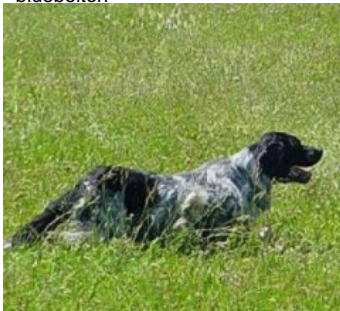

MAYA DI VAL DI CHIANA

2000-12-15 (F) LOI LO0194427

Couleur : TRICOLEURE

[fiche affixe](#)**GUFO DI VAL DI CHIANA** 1994-04-01
(M) LOI ST514177 (Ch GQ) - bluebeltonPère
NERO
1997-03-29 (M)
LOI LO9817889
(Ch T, Ch GQ)
- bluebelton**KELLI** 1992-06-18 (F) LOI ST466220 -
bluebelton**NEGUS** 1988-09-05 (M) LOI
ST382982 (Camp. Tr. (Ch GQ), Camp. Int.
Lav (Ch I T)) - bluebelton**LEM DEL DIANELLA**
1984-01-07 (M) LOI
ST281150 (CH T IT) -
tricolore**LINDA** 1985-06-21 (F) LOI ST310400
- bluebelton**FRANCINI'S ASTON 1** 1975-08-20
(M) LOI ST092202 - bluebelton**BRUNA** 1985-01-01 (F) LOI
ST299858 (Ch L Ch Int) - bluebelton**ALA** 1981-07-01 (F) LOI ST227023 -
bluebelton**BRIQ** 1988-01-01 (M) LOI ST372361
(Ch IT T) - lemon**DECOR LOT**
1978-09-22 (M) LOI
ST143178 (Ch IT, Ch
T, CH GQ) - bluebelton**AME** 1985-02-02 (F) LOI 317974 -
tricolore**STAR** 1981-07-04 (M) LOI ST228230
- lemon**BRUK** 1990-09-16 (F) LOI ST450031 -
tricolore**BRINA DEL VARO** 1986-09-17 (F)
LOI ST338158 - tricolore