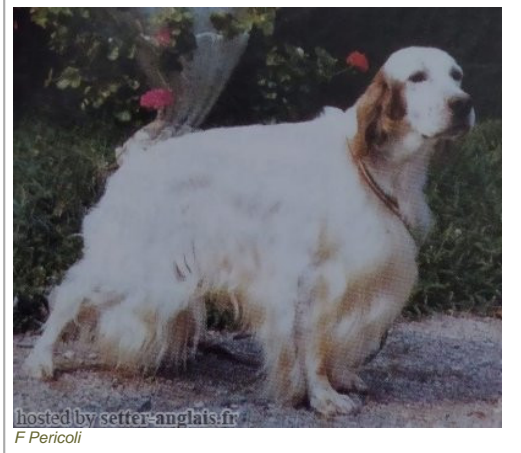

LOPEZ DELLA BASSANA

1973-03-26 (M) LOI ST061329
Couleur : BIANCO / Titres : Ch IB, Ch I BT
[fiche affixe](#)

Père UP DI CEREA 1970-07-08 (M) LOI ST30970 (Ch Italie B, Ch Reproducteur)	LINDO 3 DI CEREA 1961-06-07 (M) LOI 12103 (Ch L Ch Int) - lemon	FARO 6° (M) LOI ST8359-59	ZEF DEL FRIULI (M) LOI ST641-53 FRECCIA 3 (F) LOI ST5860-58
		WANDA 2° DELLE VALLATE (F) LOI ST6664	 DUCH 3 (M) LOI ST3919 DIANA 73° (F) LOI ST1210-54
	LINA DI CEREA 1966-01-01 (F) LOI ST17864	OTTO DELLA NIVA (M) LOI ST12518	MECO DELLA NIVA 1958-01-15 (M) LOI ST6379 PAT BONDHU (F) LOI ST1863
		CRISMANI DAIANA (F) LOI ST12118	QUIVER DI CASTEL MUSELLA (M) LOI ST6267 CRISMANI CALI (F) LOI ST6834
Mère AMBA DELLA BASSANA 1969-09-26 (F) LOI ST24136	NICO (M) LOI ST22090	DUCA DI VAL D'IDICE (M) LOI ST14339 (CH ITAL) 	ZAR 11 (M) LOI 9771 (Ch L Ch Int - Recommandé) SARA 6 (F) LOI ST3958
		MILCA 3° (F) LOI ST14472	GHIR (M) LOI ST9030 DUSKA 4 (F) LOI ST3681
	ALA 1967-06-30 (F) LOI ST011901	ERNFORD ZEPHIR 1962-06-27 (M) LOI ST23012 	BOISDALE KESTOR 1958-12-04 (M) KC26105 ERNFORD ROSY DAWN 1957-12-07 (F) KC5357 (Ch) - lemon
		KORA 3 (F) LOI ST19362	BIR (M) LOI ST13110 inconnu

Eleveur : LUI REMO / Propriétaire : Lui Remo
Estimation des points au pédigrée : 30

Note : les données ne sont pas garanties. Elles ont été entrées par les membres sans garantie d'exactitude.