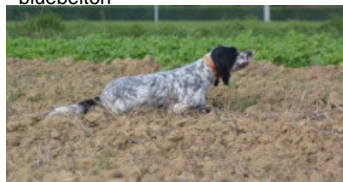

Père
GHANDI DU VAL LIVE
2011-05-02 (M)
LOF 216023/36336
(TAN)
- bluebelton