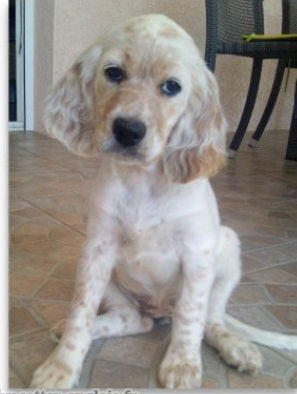

RHEA DES RUISSEAUX DE NORE

2020-05-06 (F) LOF 266467
Couleur : Blanco y naranja (lemon)
[fiche affixe](#)

hosted by setter-anglais.fr

GERNIKA DE BUZUNTZA
2011-03-14 (M) LOF 214826/36377
(CH GS, CH IT, TR) - bluebelton

Père
NILCO
2017-05-25 (M)
LOF 250388/42913
(TAN, TR)
- bluebelton

HISCA DU COIN ACACIAS
2012-10-24 (F) LOF 225516/48836 -
lemon

TWIST DES BERGES DE LA GÉLINE
2002-07-20 (M) LOF 168427/27296
(TRGQ) - bluebelton