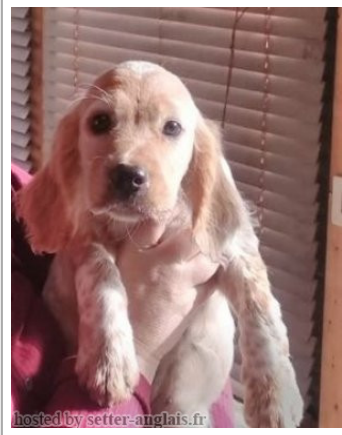

**RICORÉ DU PETIT MESNIL**

2020-04-25 (F) LOF 266445  
Couleur : Fau.PBl.Env. (lemon)  
[fiche affixe](#)

hosted by setter-anglais.fr

Père  
**OAK D'ISYUP**  
2018-04-20 (M)  
LOF 255288/43621  
(TAN, TR)  
- lemon