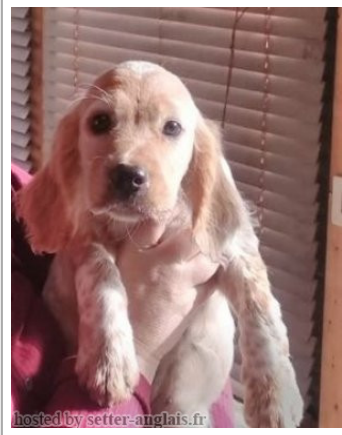

RICORÉ DU PETIT MESNIL

2020-04-25 (F) LOF 266445
Couleur : Fau.PBl.Env. (lemon)
[fiche affixe](#)

hosted by setter-anglais.fr

Père
OAK D'ISYUP
2018-04-20 (M)
LOF 255288/43621
(TAN, TR)
- lemon

HARPER DE BÉHIGO 2012-01-12
(M) LOF 220125/37326 (TR CH-FTP
CH-FGT CH.T. TRGQ CHITF) - bluebelton

ISATIS DU BIEF JOLI dit ISY
2013-06-24 (F) LOF 229240/45682
(CH GS, TR, TAN) - lemon

USSAN DU MAS D'EYRAUD
2003-10-21 (M) LOF 173466/28517
(CHGQ TRGQ CHITF) - lemon

EVA DE BÉHIGO 2009-09-21 (F) LOF
206713/40860 (TR) - bluebelton