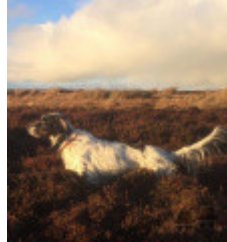

NIKITA DE CORIAM 2014-07-12 (F)
LOF 242948/47601 (CH-FTP) - tricolore