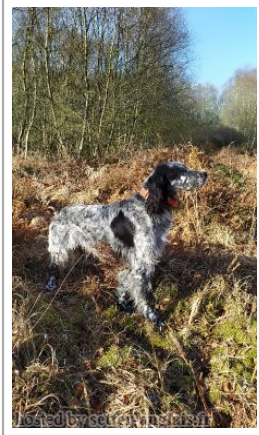

ROBIN DU PAYS POURLETH

2020-03-20 (M) LOF 266113/45283
Couleur : Noi. PBI.Env.Mou. (bluebelton)
[fiche affixe](#)

Père
LITO DES BELLES DU MARAIS
2015-05-20 (M)
LOF 239270/41531
(TAN)
- bluebelton

FELLOW DE CAZAQOUS 2010-06-05
(M) LOF 210878/36071 (TR, CH CS) -
bluebelton

**HABBY DES BORDS DE LA
TRÉZENNE** 2012-03-07 (F) LOF
220896/43863 (TAN) - bluebelton

VAILLANT DU VAL CLAIR
2004-07-09 (M) LOF 177397/28948
(TR, CH P, CH T, CH CS, CH(P)B) - lemon

ROLA DES SEPT PROVINCES
2000-06-11 (F) LOF 154243/29267
(TR, CH A) - bluebelton