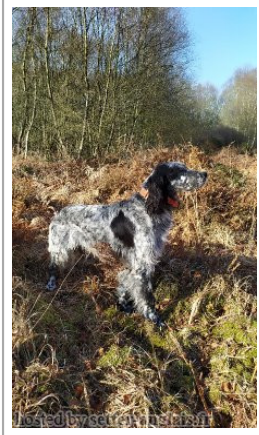

ROBIN DU PAYS POURLETH

2020-03-20 (M) LOF 266113/45283
Couleur : Noï. PBI.Env.Mou. (bluebelton)
[fiche affixe](#)

Père
LITO DES BELLES DU MARAIS
2015-05-20 (M)
LOF 239270/41531
(TAN)
- bluebelton

FELOW DE CAZAOUS 2010-06-05
(M) LOF 210878/36071 (TR, CH CS) -
bluebelton

**HABBY DES BORDS DE LA
TRÉZENÇE** 2012-03-07 (F) LOF
220896/43863 (TAN) - bluebelton

VAILLANT DU VAL CLAIR
2004-07-09 (M) LOF 177397/28948
(TR, CH P, CH T, CH CS, CH(P)B) - lemon

ROLA DES SEPT PROVINCES
2000-06-11 (F) LOF 154243/29267
(TR, CH A) - bluebelton