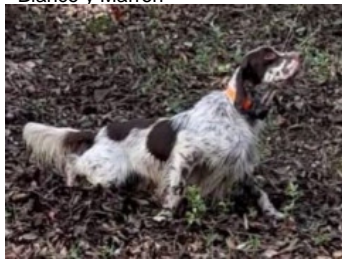

ROKO DA FONTE DAS AVENCAS

2020-04-01 (M) LOP 579819

Couleur : Liver

[fiche affixe](#)hosted by setter-anglais.fr

[RADENTIS PIRLO](#) 2009-06-12 (M)
LOI LO106020 (Ch P) - bluebelton

Père
[LITTO DO ALLMANSUR](#)
2015-09-02 (M)
LOP 523592
- Blanco y Marron

[GISTREDO UNEA](#) 2013-02-15 (F)
LOE 2198975 - Blanco y Marron

[RADENTIS INDIO](#) 2006-01-12 (M)
LOI LO0653000 - lemon

[AMBRA](#) 2004-07-21 (F) LOI
LO0519780 - bluebelton

[DRAGO](#) 2002-06-01 (M) LOE
1863940 - liver