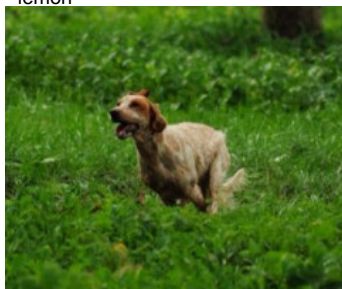

**PRINCE DELLA CERNAIA**

2014-11-18 (M) LOI LO1522667  
Couleur : nero e bianco (bluebelton)  
[fiche affixe](#)

hosted by [setter-anglais.fr](#)

Père  
[STEPHANENSIS NEFU'](#)  
2009-07-01 (M)  
LOI 09130766  
- lemon