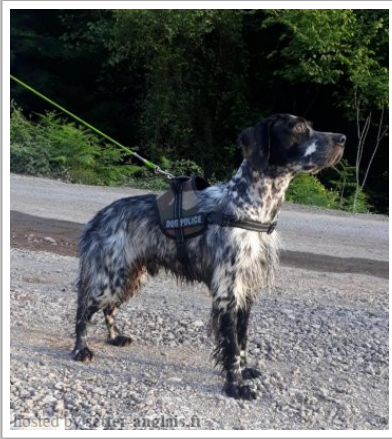

BILL dit TASI

2018-11-10 (M) K?F-ES-2884
Couleur : Bluebelton

<p>Père <u>DAFI SULEYMAN USTA</u> 2013-09-22 (M) KIF-ES-0562</p> 	<p><u>RADENTIS ALI'</u> (M) KIF-ES-0148</p> 	<p><u>RADENTIS NOMAR</u> 1998-03-22 (M) LOI LO98133353 ((CHGQ CHITF / CHIT.B)) - liver</p> 	<p><u>RADENTIS SBRANCO</u> 1991-07-01 (M) LOI ST448908 (CH IB, Ch. Int. Lav.) - lemon</p> 
<p>Mère <u>CHIVAS OD LABUSA</u> (F) - bluebelton</p> 	<p><u>PIPPA</u> (F) KIF-ES-0474</p>	<p><u>RADENTIS SABA</u> 2004-09-23 (F) LOI LO0538510 - bluebelton</p>	<p><u>KELLI DELLA MARIKA</u> 1995-08-06 (F) LOI ST530204 (Ch. Ital. Lav.) - bluebelton</p> 
	<p><u>ZAC</u> 2006-12-12 (M) LOI LO09115902 - bluebelton</p>	<p><u>PIANIGIANI'S EBAN</u> 2002-07-21 (M) LOI LO02162680 - bluebelton</p>	<p><u>RADENTIS SBRANCO</u> 1991-07-01 (M) LOI ST448908 (CH IB, Ch. Int. Lav.) - lemon</p> 
	<p><u>BRIZII</u> (F) LOF</p>	<p><u>ALIANSE NAVARA</u> (F) 702855</p> <p><u>VALENTINO</u> 2005-04-25 (M) LOI LO05103558 - bluebelton</p> 	<p><u>CAPRICE DEGLI ALTI PASCOLI</u> 1987-02-16 (F) LOI ST345102 (CH(I)B, Camp. Ripr.) - bluebelton</p>
		<p><u>GEA</u> 2003-01-25 (F) LOI LO04121006 - bluebelton</p>	<p><u>PIANIGIANI'S SAIMON</u> 1994-01-02 (M) LOI ST496239 (CH, Ch. Ital. Lav., Camp. Ripr.) - bluebelton</p> 
		<p><u>KAPO'</u> 2003-11-10 (M) LOI LO0439835 (Ch IT GQ) - bluebelton</p> 	<p><u>PIANIGIANI'S CORA</u> 1997-07-18 (F) LOI LO9835631 - bluebelton</p>
		<p><u>DIJANA</u> 2009-10-10 (F) JR703264ES - bluebelton</p>	<p><u>PERU SA BEDEMA</u> (M) 701871</p> <p><u>GIZI</u> (F) 700608</p>
			<p><u>ANTO</u> 2002-01-07 (M) LOI LO0246001 (Ch Italie T, CH IT) - bluebelton</p> 
			<p><u>LINA</u> 2000-07-05 (F) LOI LO00116877 - tricolore</p>
			<p><u>AZOR</u> 2001-03-29 (M) LOI LO01115312 (Ch GQ) - bluebelton</p> 
			<p><u>NEVE</u> 2000-01-01 (F) LOI LO0060728 - lemon</p>
			<p><u>NERO</u> 1997-03-29 (M) LOI LO9817889 (Ch T, Ch GQ) - bluebelton</p> 
			<p><u>KYBA</u> 1998-01-01 (F) LOI LO98118951 - lemon</p>
			<p><u>FUTRE DC</u> 2002-07-13 (M) LOI LO02140178 - tricolore</p> 
			<p><u>DZADA</u> (F) JR03260 - bluebelton</p>