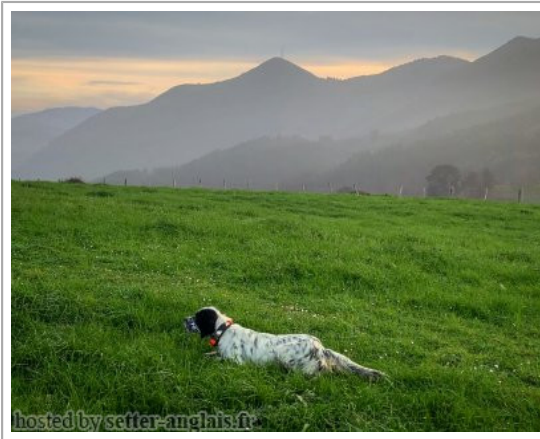

**TALAIALDE HEGAN**

2019-04-05 (F) LOE  
Couleur : Blanco y negro (bluebelton)  
[fiche affixe](#)

Père  
[GABI DE EL ARCO IRIS](#) llamada  
[ARGI](#)  
2010-06-15 (M)  
LOF 1954521  
- tricolore

[ARI DE L'ECHO DE LA FORET](#)  
2005-09-04 (M) LOE 1627059 -  
tricolore