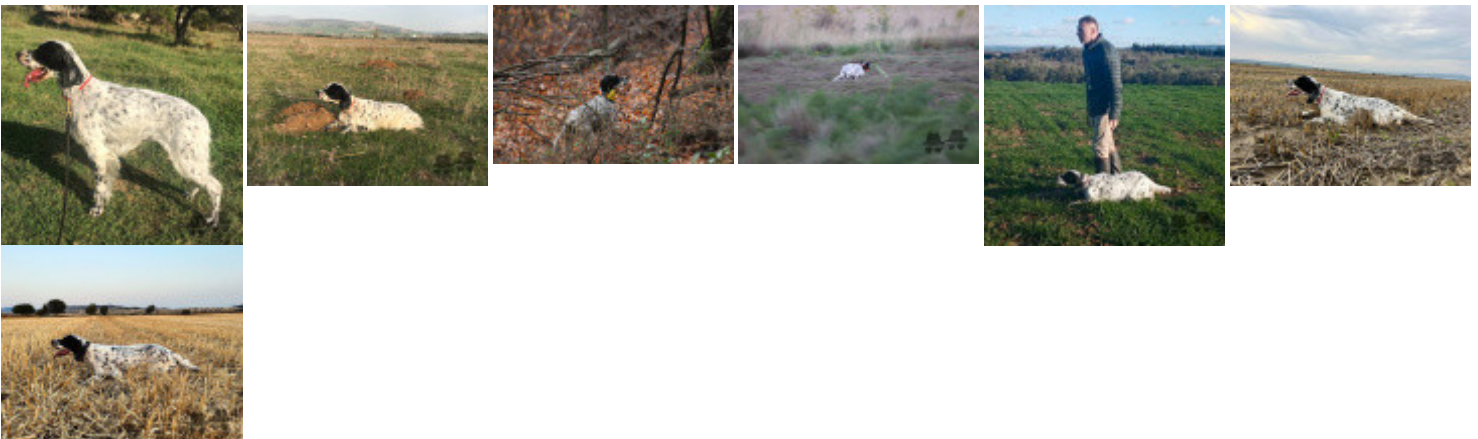

Eleveur : Berrin Özkanal / Propriétaire : GÜRDAL ÇET?N
Sang italien (estimation) : 77 %
Estimation des points au pédigrée : 20

Taux de consanguinité (estimation) : 5 %

GIBELTARIK BLONDIE (3,5 X 5,5) : 0.020981
RADENTIS ERICA (4,6 X 4,6,6,6) : 0.012779
FIERO (5,6 X 5,5) : 0.005859
DODGE DEL TIRSO (4,6 X 6,6,6) : 0.002518
DECOR LOT (7,7,7,8,8,8,8,8,8 X 8,8,8,8,8,8) : 0.001526
ARNO (6,7,7 X 6,6,6) : 0.001465
RADENTIS GIAN (7,7,7,7,8 X 7,7,7,7) : 0.001221
AMBO DEL VARO (6,6,8,8,8 X 6,8,8,8,8,8,8) : 0.001007
RADENTIS SBRANCO (5,7,7 X 5,7,7,7) : 0.000908
ODE DEL SOLE (5,7,7 X 5,7,7,7) : 0.000854
PICENUM UNGA (7 X 6) : 0.000244
ROVAL MOZART (6,7,8 X 8,8,8) : 0.000183
FLAY DEL DIANELLA (7,8 X 8) : 0.000092
EMO DELLA TRAPPOLA (7,8 X 8) : 0.000092
OLAF DEL TRE PONTI (8,8,8 X 8) : 0.000031
DUN DEL MESCHIO (8,8 X 8) : 0.000031

Note : les données ne sont pas garanties. Elles ont été entrées par les membres sans garantie d'exactitude.