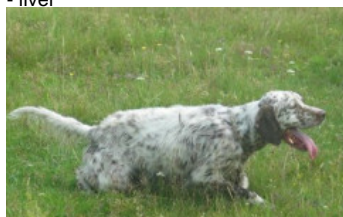

**DRACO**

2018-04-10 (M) LOI 1888371  
Couleur : fegato marrone (liver tricolore)

hosted by setter-anglais.fr

Père  
**CUCCA'S RAYBAN**  
2006-07-04 (M)  
LOI LO0740771  
(Camp. Ital. Lav., Camp. Tr. (CH GQ))  
- liver