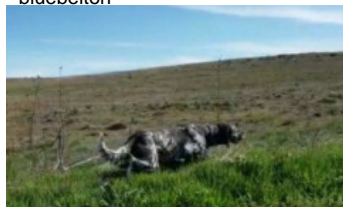

ARTXANDAPEKO RINGO

2020-07-28 (M) LOE 2532507

Couleur : Liver belton

[fiche affixe](#)

Père
[ARTXANDAPEKO MUSTANG](#)
 2016-08-10 (M)
 LOE 2333394
 - bluebelton

[AXEL](#) 2007-05-10 (M) LOI LO0812186
 - tricolore