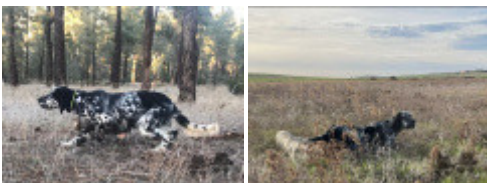

Eleveur : Felix Antolin - Artxandapeko Setter / Propriétaire : HONORIO GALLEGU
Sang italien (estimation) : 100 %
Estimation des points au pédigrée : 4

Taux de consanguinité (estimation) : 1.2 %

RADENTIS GIAN (6,6,6,7,7 X 6,8,8,8,8,8) : 0.004395
DECOR LOT (7,7,7,7,8,8,8,8 X 7,7,8,8,8,8) : 0.002319
ARNO (6,6,6 X 7,7) : 0.001465
NEGUS (5,8,8 X 7,8,8) : 0.000977
GUFO DI VAL DI CHIANA (4 X 7) : 0.000977
ROVAL MOZART (6,7,7 X 7) : 0.000488
LOPEZ DELLA BASSANA (7,8,8,8,8 X 7) : 0.000366
LORD DI VALLE MONTELORO (7,8 X 6) : 0.000366
LEM DEL RESEGONE (7,8,8 X 8,8) : 0.000244
DUN DEL MESCHIO (8,8,8,8,8 X 8,8) : 0.000214
RALF DEL DIANELLA (6,7,8 X 8) : 0.000214
FRANCINI'S LUCA (6 X 8) : 0.000122
LEM DEL DIANELLA (7,8 X 7) : 0.000122
DERO (7 X 8) : 0.000061
NEDA D'AREZZO (8 X 7) : 0.000061
ORFEO DELLA TRAPPOLA (8,8 X 8) : 0.000061
FREEDOM DI CROCEDOMINI (8 X 8) : 0.000031

Note : les données ne sont pas garanties. Elles ont été entrées par les membres sans garantie d'exactitude.