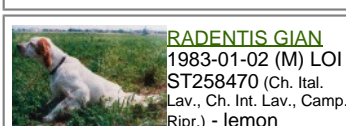

RADENTIS SBRANCO 1991-07-01
 (M) LOI ST448908 (CH IB, Ch. Int. Lav.) -
 lemon

ODE DEL SOLE 1993-09-10 (F) LOI
 ST490145 - liver

CRISMANI ATOS
 1980-02-01 (M) LOI
 ST208763 (Ch IT) -
 liver

SWING DELLA VECCHIA IRLANDA
 1984-08-01 (F) LOI ST295020 (Ch L) -
 lemon