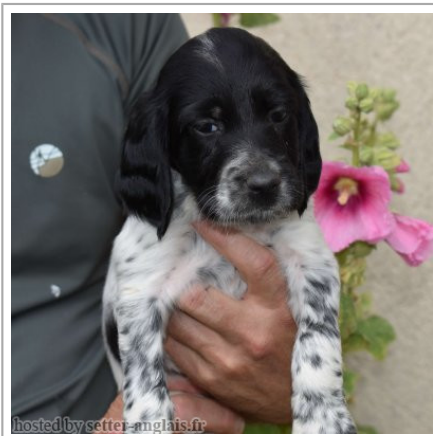

**RAIA DES MIROIRS DE HAUTE SEVE**

2020-06-03 (F) LOF 267176  
 Couleur : Noi.PBl.Env (bluebelton)  
[fiche affixe](#)

Père  
**OPIUM DE FEUNTEUN BLEIS**  
 2018-02-08 (M)  
 LOF 254372/43370  
 (TAN, TR, TR GQ, CH IT)  
 - bluebelton