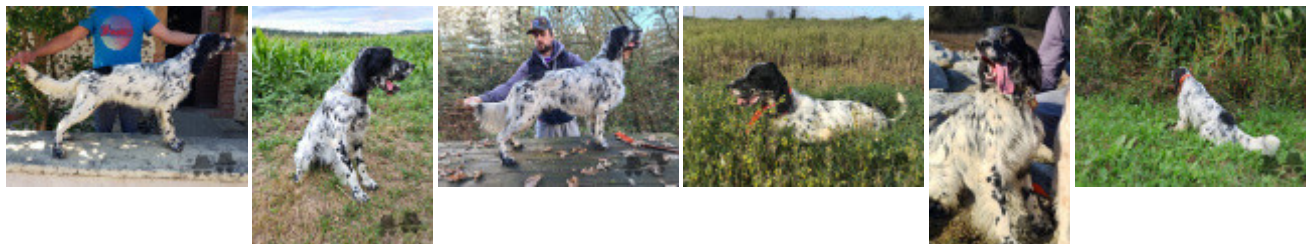

Lieu	Date	Classe	Juge	Qualif. Pts
FR <u>SAINTE ETIENNE D'ORTHE (RE)</u>	2021-08-08	CIM	CADEAU JEAN PIERRE	3 EXC 8

Excellent modèle dans son ensemble-tête correcte-chanfrein légèrement en pointe-chien bien dans un rectangle-excellente angulation-excellente poitrine dans les 3 dimensions-excellente longueur de fouet-57 m démarche élégante

Total des points

8

Note : les données ne sont pas garanties. Elles ont été entrées par les membres sans garantie d'exactitude.