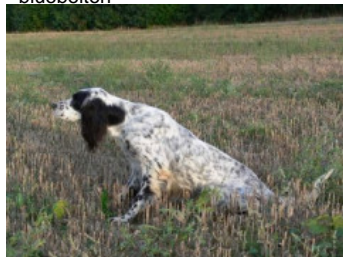

ISARD DES RIVES DU HAQU
1993-01-03 (M) LOF 116789/17126
(CH.T. TR) - bluebelton

COOL DE CODORNIS 1987-08-02
(M) LOF 92622/12503 (CH IT, CH GQ) -
bluebelton

BLUE 1986-10-01 (F) LOF
89306/13707 (TR, CH T) - bluebelton

CALIN DU MAS D'EYRAUD
1987-11-15 (M) LOF 93567/12617 (CH
A, CH P, CH T, CH IT) - bluebelton

DYANE 1988-08-26 (F) LOF
96552/15767 - tricolore

ALMER
1984-04-03
(M) LOF
81739/9431
(CHQFS CHQFC)
CHCPC TR) - bluebelton

JVA DE CODORNIS 1983-06-19 (F)
LOF 76104/11095 (TR) - lemon

VANY DE LA VIGNE D'IVRAIE
1984-10-03 (M) LOF 81012/10521 -
tricolore

VADE 1984-07-04 (F) LOF
80620/11673 - lemon

ALMER
1984-04-03
(M) LOF
81739/9431
(CHQFS CHQFC)
CHCPC TR) - bluebelton

**ANITA DU GUÉ DE
BLANQUETAQUE** 1985-08-22 (F)
LOF 84847/12857 - bluebelton

**RADJAH DE
ROC'MIGNON**
1980-09-28 (M) LOF
67355/8089 (Ch CS
QFS CPS) - tricolore

ASLETTE DE RIADE 1985-04-14 (F)
LOF 81947/14148 - bluebelton