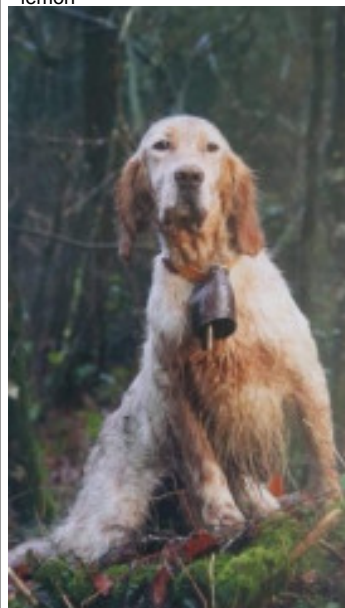

RUBY DES CAMPANES DE LA VEZERE

2020-05-01 (F) LOF 267222
Couleur : Noi. PBI.Env.Mou. (bluebelton)
[fiche affixe](#)

Père
HUGH II DE L'ECHO DE LA FORET
2012-06-08 (M)
LOF 222626/37691
(TR CH.T. CH-FTP CHITF CHCFR CH-FGT TRGQ)
- lemon