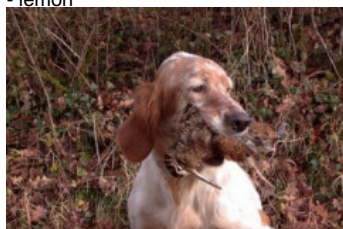

FLASH DU PIC DE LA GENTIANE

2010-05-20 (M) LOF 211234/35913
Couleur : Fau.PBl.Env. (lemon) / Dyspl. : B
[fiche affixe](#)

Père
**SPHINX DE LA CROIX
GENTILHOMME**
2001-04-20 (M)
LOF 158648/25872
(CH.T. -CHITF -CHP -CHA -TR)
- lemon