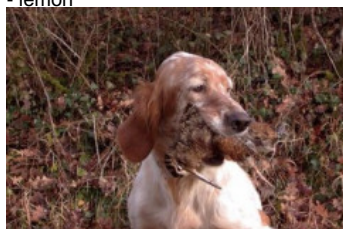

**FLASH DU PIC DE LA GENTIANE**

2010-05-20 (M) LOF 211234/35913  
Couleur : Fau.PBl.Env. (lemon) / Dyspl. : B  
[fiche affixe](#)

Père  
**SPHINX DE LA CROIX  
GENTILHOMME**  
2001-04-20 (M)  
LOF 158648/25872  
(CH.T. -CHITF -CHP -CHA -TR)  
- lemon