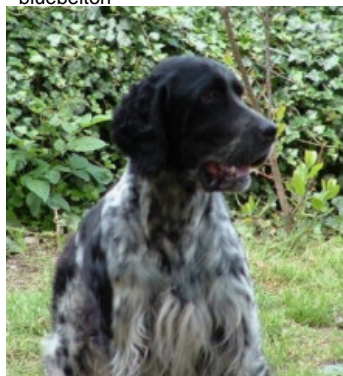

**EOLE DU MILOBRE DE BOUISSE**

2009-10-08 (M) LOF 207251  
Couleur : Noï. PBI.Env.Mou. (bluebelton)  
[fiche affixe](#)

Père  
**ARSÈNE DE L'ECHO DE LA FORET**  
dit **NOUNOU**  
2005-05-28 (M)  
LOF 181761/29730  
(TR)  
- bluebelton