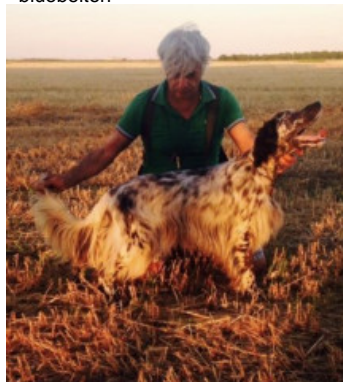

ROVAL DRAPPO

2020-01-20 (M) LOI LO2047656
Couleur : nero e bianco (bluebelton)
[fiche affixe](#)

hosted by setter-anglais.fr

Père
ROVAL CLARENCE
2015-06-22 (M)
LOI LO15123179
(Ch.Tr.)
- bluebelton

RADENTIS PARIGI 2010-05-12 (M)
LOI LO10129500 (Camp. Riproduttore.) -
bluebelton