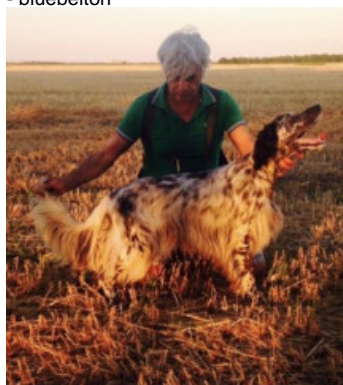

ROVAL DRAPPO

2020-01-20 (M) LOI LO2047656
Couleur : nero e bianco (bluebelton)
[fiche affixe](#)

hosted by setter-anglais.fr

Père
ROVAL CLARENCE
2015-06-22 (M)
LOI LO15123179
(Ch.Tr.)
- bluebelton

RADENTIS PARIGI 2010-05-12 (M)
LOI LO10129500 (Camp. Riproduttore.) -
bluebelton