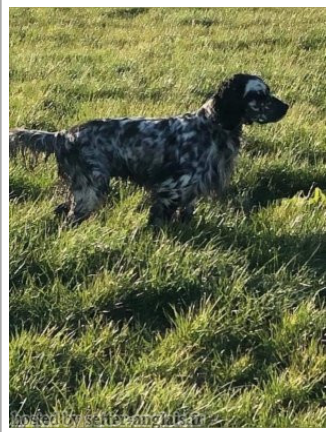

MOONHALL AHIGA

2015-08-01 (M) IKC-Z99496
Couleur : black and white (bluebelton)

| | | | | |
|---|--|--|--|--|
| Père ALFIE THE GREAT (M) IKC-Z43551 - bluebelton | COOL BREEZE (M) IKC-Z19376 - bluebelton | ODIN'S THUNDER (M) IKC-W83098 - bluebelton | STORESKAR'S II ODIN 2000-05-26 (M) IKC-W00778 (F.T.Ch) - bluebelton | |
| | | CARRICKPHILIP HEATHER (F) IKC-X59169 - bluebelton | LASSIE FROM LEAP (F) IKC-U29890 - bluebelton | |
| | THE BUZZ BOMB (F) IKC-Y80385 - tricolore | KILKINOCK GLENN (M) IKC-95624 - lemon | LEFANTA HEATHER HELEN (F) IKC-U43496 - bluebelton | BALLYELLEN CIARAN (M) IKC-U69393 - bluebelton |
| | | MY MAIDEN'S JOY (F) IKC-X52617 - tricolore | LEFANTA MONTY 2003-04-15 (M) IKCW41856 - tricolore | KILKINOCK JEWEL (F) IKC-X23011 - tricolore |
| Mère PRETTY BELLE (F) IKC-Y84100 - tricolore | CAPPAROE TINTREACH 2006-07 (M) IKC-X57489 (FTCh) - tricolore  | NEW EDITION (M) IKC-U50424 (FTCh) - tricolore |  GLESCA SCOTT OF SHARNBERRY (M) IKC-U29668 - tricolore | |
| | | CAPPAROE HEATHER (F) IKC-W14933 (FTCh) - bluebelton | COURTNABOUGHILA TESS (F) IKC-T65626 - bluebelton | |
| | PEDRO LASS (F) IKC-W77392 - brown and white | CAPPAROE PRANCER (M) IKC-U58339 - bluebelton | LOCHGORMAN SORCEROR (M) IKC-S44886 (FTCh) - bluebelton | CAPPAROE QUEEN (F) IKC-T99396 - bluebelton |
| | | BLACKSTAIRS MEGAN (F) IKC-W29006 - lemon | CAPPAROE PANTER (M) IKC-T99395 | CAPPAROE LADY (F) IKC-T01790 - lemon |
| | | | BLACKSTAIRS SPICE (M) IKC-T81447 (FT CH) - tricolore | GORMAN GIRL (F) IKC-T71033 - bluebelton |

Eleveur : Anthony Nolan / Propriétaire : Eugene Moriarty
 Puce : 972273000374023
 Sang italien (estimation) : 5 %
 Estimation des points au pédigrée : 8

Note : les données ne sont pas garanties. Elles ont été entrées par les membres sans garantie d'exactitude.