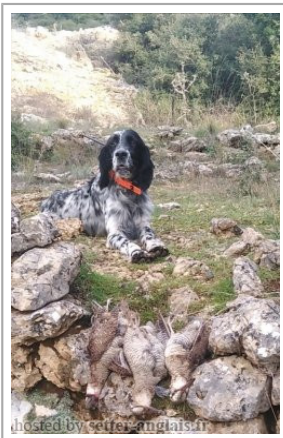

ETHERION BONA

2018-08-23 (F) BEK 170206
Couleur : Bluebelton
[fiche affixe](#)

<p>Père JERRY (M) BEK 098678 - bluebelton</p> 	<p>ARNO (M) BEK 047120 - bluebelton</p>	<p>PACOME DE LA PLUME DU PÉVÈLE 1999-05-21 (M) LOF 148573 - bluebelton</p>	<p> GUFO DI VAL DI CHIANA 1994-04-01 (M) LOI ST514177 (Ch GQ) - bluebelton</p>
		<p>REA APOLLONION (F) BEK 037435</p>	<p>ROLYPOLY OF GLEN SHEALLAG 1993-06-09 (F) LOF 124730/21073</p>
<p>Mère ETHERION ZEA 2015-08-20 (F) BEK 144768 - tricolore</p> 	<p>BIANCA (F) BEK 073702 - lemon</p>	<p>ORFEAS (M) BEK 024617 - bluebelton</p>	<p>DOC 1996-09-28 (M) BEK 029345 - bluebelton</p>
	<p>LARY PEANIA'S dit DREAM (M) BEK 096039 - bluebelton</p> 	<p>RAPAKOULIAS GENESIS BERTA (F) BEK 035863 - bluebelton</p>	<p>APOLLON (M) BEK 005317 - bluebelton</p>
<p>ROZI 2008-09-02 (F) BEK 086692 - bluebelton</p> 	<p>MET 2003-01-15 (M) LOI LO0345160 (CH GQ) - bluebelton</p> 	<p>REAZIENSIS RAMBO 1999-11-01 (M) LOI LO0060896 (Ch WOF/CH, IT T, ITF, Camp. Tr. (Ch GQ), CH(ES)T, CH(GB)T) - lemon</p>	<p>NANSY DI GKREKO ATTIKHS (F) BEK 12312</p>
	<p>FILIA PEANIA'S (F) BEK 075443</p>	<p>NILL 1995-07-16 (M) LOI ST524447 - bluebelton</p>	<p>ANTRIA APOLLONION (F) 09769</p>
<p>KLEA (F) BEK 057561</p>	<p>ARNO (M) BEK 047120 - bluebelton</p>	<p>GARY PEANIA'S (M) BEK 048445 - bluebelton</p>	<p>ASPA 2019-08-06 (F) BEK 065218 - tricolore</p>
		<p>PACOME DE LA PLUME DU PÉVÈLE 1999-05-21 (M) LOF 148573 - bluebelton</p>	<p>REA APOLLONION (F) BEK 037435</p>
			<p>OMERO 1999-01-15 (M) BEK 036638 - bluebelton</p>
			<p>VANIA (F) BEK 032227</p>

Eleveur : Michalopoulos/Karanasos / Propriétaire : Michalopoulos Panagiotis
Taille : 58 cm
Sang italien (estimation) : 81 %
Estimation des points au pédigrée : 3

Taux de consanguinité (estimation) : 7.1 %