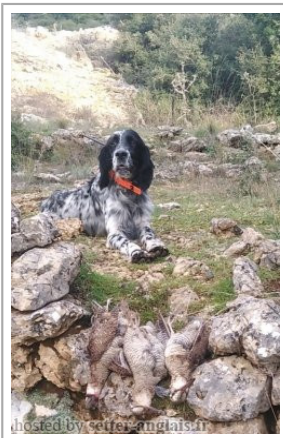

ETHERION BONA

2018-08-23 (F) BEK 170206
Couleur : Bluebelton
[fiche affixe](#)

<p>Père JERRY (M) BEK 098678 - bluebelton</p> 	<p>ARNO (M) BEK 047120 - bluebelton</p>	<p>PACOME DE LA PLUME DU PÉVÈLE 1999-05-21 (M) LOF 148573 - bluebelton</p>	<p> GUFO DI VAL DI CHIANA 1994-04-01 (M) LOI ST514177 (Ch GQ) - bluebelton</p>
	<p>BIANCA (F) BEK 073702 - lemon</p>	<p>REA APOLLONION (F) BEK 037435</p>	<p>ROLYPOLY OF GLEN SHEALLAG 1993-06-09 (F) LOF 124730/21073</p>
<p>Mère ETHERION ZEA 2015-08-20 (F) BEK 144768 - tricolore</p> 	<p>LARY PEANIA'S dit DREAM (M) BEK 096039 - bluebelton</p> 	<p>MET 2003-01-15 (M) LOI LO0345160 (CH GQ) - bluebelton</p> 	<p> PALAZIENSIS RAMBO 1999-11-01 (M) LOI LO0060896 (Ch WOF/CH, IT T, ITF, Camp. Tr. (Ch GQ), CH(ES)T, CH(GB)T) - lemon</p>
	<p>ROZI 2008-09-02 (F) BEK 086692 - bluebelton</p> 	<p>FILIA PEANIA'S (F) BEK 075443</p>	<p>UMBLANA DEL CAVALDROSSA 2000-06-01 (F) LOI LO0336882 - bluebelton</p>
	<p>ARNO (M) BEK 047120 - bluebelton</p>	<p>ASPA 2019-08-06 (F) BEK 065218 - tricolore</p>	<p>PACOME DE LA PLUME DU PÉVÈLE 1999-05-21 (M) LOF 148573 - bluebelton</p>
	<p>KLEA (F) BEK 057561</p>	<p>REA APOLLONION (F) BEK 037435</p>	<p>OMERO 1999-01-15 (M) BEK 036638 - bluebelton</p>
		<p>VANIA (F) BEK 032227</p>	

Eleveur : Michalopoulos/Karanasos / Propriétaire : Michalopoulos Panagiotis
Taille : 58 cm
Sang italien (estimation) : 81 %
Estimation des points au pédigrée : 3

Taux de consanguinité (estimation) : 7.1 %