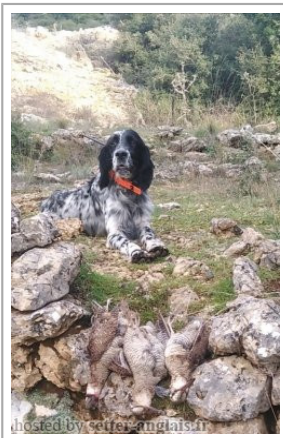

ETHERION BONA

2018-08-23 (F) BEK 170206
Couleur : Bluebelton
[fiche affixe](#)

<p>Père JERRY (M) BEK 098678 - bluebelton</p> 	<p>ARNO (M) BEK 047120 - bluebelton</p>	<p>PACOME DE LA PLUME DU PÉVÈLE 1999-05-21 (M) LOF 148573 - bluebelton</p>	<p>GUFO DI VAL DI CHIANA 1994-04-01 (M) LOI ST514177 (Ch GQ) - bluebelton</p>	
	<p>BIANCA (F) BEK 073702 - lemon</p>	<p>REA APOLLONION (F) BEK 037435</p>	<p>ROLYPOLY OF GLEN SHEALLAG 1993-06-09 (F) LOF 124730/21073</p>	<p>DOC 1996-09-28 (M) BEK 029345 - bluebelton</p>
<p>Mère ETHERION ZEA 2015-08-20 (F) BEK 144768 - tricolore</p> 	<p>LARY PEANIA'S dit DREAM (M) BEK 096039 - bluebelton</p> 	<p>MET 2003-01-15 (M) LOI LO0345160 (CH GQ) - bluebelton</p> 	<p>PALAZIENSIS RAMBO 1999-11-01 (M) LOI LO0060896 (Ch WOF/CH, IT T, ITF, Camp. Tr. (Ch GQ), CH(ES)T, CH(GB)T) - lemon</p>	
	<p>ROZI 2008-09-02 (F) BEK 086692 - bluebelton</p> 	<p>FILIA PEANIA'S (F) BEK 075443</p>	<p>UMBLANA DEL CAVALDROSSA 2000-06-01 (F) LOI LO0336882 - bluebelton</p>	<p>GARY PEANIA'S (M) BEK 048445 - bluebelton</p>
	<p>ARNO (M) BEK 047120 - bluebelton</p>	<p>PACOME DE LA PLUME DU PÉVÈLE 1999-05-21 (M) LOF 148573 - bluebelton</p>	<p>ASPA 2019-08-06 (F) BEK 065218 - tricolore</p>	<p>REA APOLLONION (F) BEK 037435</p>
	<p>KLEA (F) BEK 057561</p>	<p>OMERO 1999-01-15 (M) BEK 036638 - bluebelton</p>	<p>VANIA (F) BEK 032227</p>	

Eleveur : Michalopoulos/Karanasos / Propriétaire : Michalopoulos Panagiotis
Taille : 58 cm
Sang italien (estimation) : 81 %
Estimation des points au pédigrée : 3

Taux de consanguinité (estimation) : 7.1 %