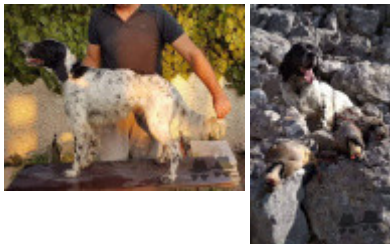

Propriétaire : Michalopoulos Panagiotis
Taille : 61 cm
Sang italien (estimation) : 91 %
Estimation des points au pédigrée : 6

Taux de consanguinité (estimation) : 1.4 %

ASTON DEL ZAGNIS (4 X 5,6) : 0.005859
DECOR LOT (6,6,7,7,7,7,7,7,7,8,8,8 X 7,8,8,8) : 0.003632
ASOR (5,6,6 X 7,7,8) : 0.002075
CONDOR DEL ZAGNIS (5 X 6) : 0.000977
NEGUS (7 X 6,6,8) : 0.000488
ROVAL MOZART (7,7 X 7,8) : 0.000366
AKIM (6,6 X 7,8) : 0.000366
EMO DELLA TRAPPOLA (6,7,7 X 8,8,8) : 0.000244
PENNY DEL DIANELLA (7 X 8,8,8) : 0.000122
DEM (7,7 X 8) : 0.000061
RINGO DI VAL LEIRA (8 X 8) : 0.000031
DARLING (8 X 8) : 0.000031
ROCK DEL DIANELLA (8 X 8) : 0.000031
DERK (8 X 8) : 0.000031