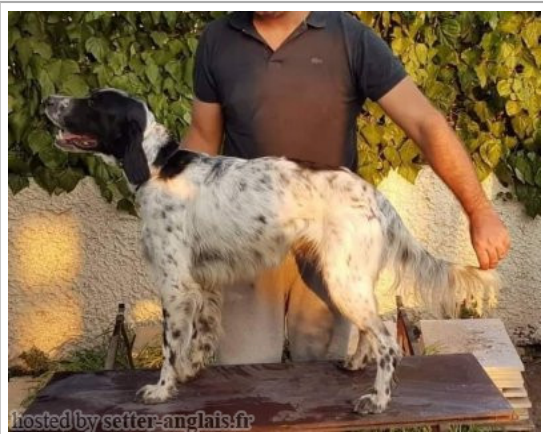

ETHERION APOLLON

(M) BEK 170203
Couleur : Bluebelton
[fiche affixe](#)

Père
CANENSIS P?RSO
2010-05-22 (M)

- lemon

RADENTIS RODANO 2002-05-12 (M)

RADENTIS NOMAR 1998-03-22 (M)
LOI LO98133353 ((CHGQ CHITF / CHIT.B)) - liver