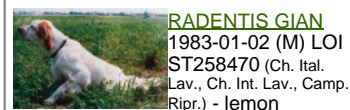

RADENTIS BORG 1987-04-30 (M)
LOI ST350267 (Ch. Int. Lav., CH GQ, Ch.
Ital. Lav., Camp. Ripr.) - lemon

RADENTIS GIAN
1983-01-02 (M) LOI
ST258470 (Ch. Ital.
Lav., Ch. Int. Lav., Camp.
Ripr.) - lemon

DOLLY DELLA VECCHIA IRLANDA
1980-02-16 (F) LOI ST213976 -
bluebelton

RADENTIS OLA 1984-09-30 (F) LOI
ST298174 - lemon