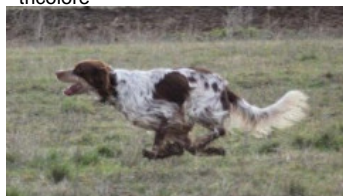

BONA

2015-10-15 (F) LOI LO15180424
Couleur : bianco arancio (lemon)

Père
RADENTIS CARUSO
2010-01-15 (M)
LOI LO1054608
- tricolore

RADENTIS IGOR 2007-07-24 (M) LOI
LO0858253 - lemon

AMBRA 2004-07-21 (F) LOI
LO0519780 - bluebelton