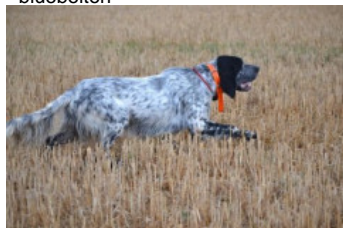

Père
OPIUM DE FEUNTEUN BLEIS
2018-02-08 (M)
LOF 254372/43370
(TAN, TR, TR GQ, CH IT, CH NE, CH EN)
- bluebelton