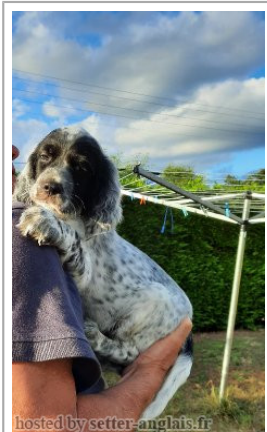

REX DU FEU DE LA FORGE

2020-06-27 (M) LOF 268023
Couleur : Noi.PBl.Env (bluebelton)
[fiche affixe](#)

hosted by setter-anglais.fr

HARPER DE BÉHIGO 2012-01-12
(M) LOF 220125/37326 (TR CH-FTP
CH-FGT CH.T. TRGQ CHITF) - bluebelton