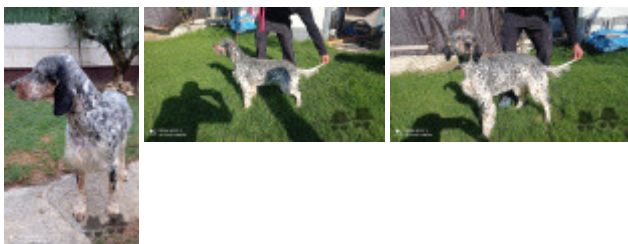

Mère OREKA ELENA (F) LOE 2388185 - bluebelton	ATTILA 2009-04-01 (M) LOE 2081627 - bluebelton	CLARENCE 2008-02-10 (M) LOI LO0911373 - bluebelton	EMERSON 2006-03-24 (M) LOI LO0696485 - tricolore	
	OREKA FASE (F) LOE 1908638 - bluebelton	BALU DELL'AD MONTES 2000-11-20 (F) LOI LO01113913 - bluebelton	NERO 1997-03-29 (M) LOI LO9817889 (Ch T, Ch GQ) - bluebelton	SAMNITICUS MARGO 2002-07-27 (F) LOI LO02154010 - bluebelton
	OREKA BENA (F) LOE 1459153 - bluebelton	TXO DEL PAGASARRI (M) LOE 1347652 - bluebelton	LEFANTA SNORRE (M) IKCT04490 (FTCh (IRL))	
		OREKA BENA (F) LOE 1459153 - bluebelton	LA DEL PAGASARRI (F) LOE 0846893	
			LEFANTA SNORRE (M) IKCT04490 (FTCh (IRL))	
			NERA ALESS SETTER (F) LOE 1426844 - bluebelton	

Propriétaire : Jorge holgado (645406368, Jorgeholgado@hotmail.com)
Sang italien (estimation) : 87 %
Estimation des points au pédigrée : 3

Taux de consanguinité (estimation) : 2 %

RADENTIS GIAN (5,6,6,6,7,7,7,7,8,8,8,8 X 6,7,7,7) : 0.011543
DECOR LOT (6,7,7,7,7,8,8,8,8,8,8,8,8,8,8,8 X 7,7,8,8,8) : 0.003326
ODE DEL SOLE (6,7 X 5) : 0.001465
DUN DEL MESCHIO (7,7,8,8,8,8,8 X 7,8,8) : 0.001038
FRANCINI'S LUCA (6,7,7 X 8,8,8,8) : 0.000977
ARNO (6 X 5) : 0.000977
AMBO DEL VARO (7,7,8,8 X 6) : 0.000366
SWING DELLA VECCHIA IRLANDA (7 X 6,6) : 0.000244
ROYAL VIENNA (8,8 X 7,7) : 0.000122
FRANCINI'S VANITY (8 X 8,8) : 0.000061
ORFEO DELLA TRAPPOLA (8 X 8) : 0.000031

Note : les données ne sont pas garanties. Elles ont été entrées par les membres sans garantie d'exactitude.