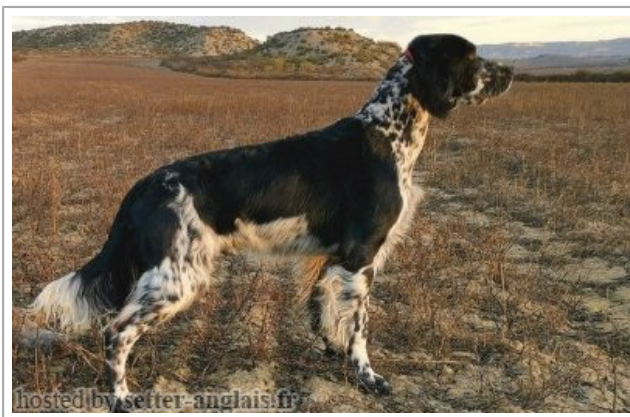

PEAKY BLINDERS DU MAS DU ZOUAVE

2019-12-12 (M) LOF 268051
 Couleur : Noi.PBl.Env (bluebelton)
[fiche affixe](#)

<p>Père NIETZSCHE DE CORIAM 2014-08-15 (M) LOSH1156314 - bluebelton</p> 	<p>LEGGIADRO DE CORIAM (M) 1113456 - bluebelton</p>	<p>QUAN DEL VOLANO 2006-09-10 (M) LOI LO0737035 - bluebelton</p> 	<p>KAPO' 2003-11-10 (M) LOI LO0439835 (Ch IT GQ) - bluebelton</p> 
	<p>HUTTE DE CORIAM (F) 1049913</p>	<p>FJALAR 2006-06-15 (F) LOSH0996572 (CH GQ) - lemon</p> 	<p>MET 2003-01-15 (M) LOI LO0345160 (CH GQ) - bluebelton</p> 
		<p>ZALIS DE CORIAM (F) LOSH366147</p>	<p>XTEA DE CORIAM 1996-10-24 (M) 0832314</p>
			<p>GIADA DI VAL DI CHIANA 2002-11-20 (F) LOI LO0319689 - bluebelton</p>
			<p>NIETZSCHE DE CORIAM 1989-09-25 (M) LOSH634447 - bluebelton</p>
			<p>UTOPIE DE CORIAM 1996-10-24 (F) LOSH799805</p>

<p>Mère</p> <p><u>NAT DU MAS DU ZOUAVE</u> 2017-04-08 (F) LOF 251145/51132 - lemon</p> 	<p><u>DABO</u> 2006-06-09 (M) LOF 204363/33129 - bluebelton</p> 	<p><u>KAPO'</u> 2003-11-10 (M) LOI LO0439835 (Ch IT GQ) - bluebelton</p> 	<p><u>NERO</u> 1997-03-29 (M) LOI LO9817889 (Ch T, Ch GQ) - bluebelton</p> 
	<p><u>VANDA DEL CILENTO</u> 2010-02-06 (F) LOF 225194/43591 (TAN) - tricolore</p> 	<p><u>EMI</u> 1998-09-01 (F) LOI LO9958199 - bluebelton</p>	<p><u>KYBA</u> 1998-01-01 (F) LOI LO98118951 - lemon</p>
		<p><u>VEGA</u> 2005-11-14 (M) LOI LO0669697 (Ch GQ) - lemon</p> 	<p><u>ADRIA</u> 1993-05-21 (F) LOI ST485394 - tricolore</p>
		<p><u>ESTER DEL CILENTO</u> 2005-07-30 (F) LOI LO0627946 - bluebelton</p>	<p><u>MARTIANISIUM LUTER</u> 2001-05-05 (M) LOI LO01138037 (Ch GQ (Camp. Tr.)) - bluebelton</p> 
			<p><u>MARTIANISIUM FRINA</u> 2002-01-22 (F) LOI LO0247253 (Camp. Ripr.) - bluebelton</p>
			<p><u>RADENTIS GIUDA</u> 2002-01-18 (M) LOI LO0286481 (Camp. Tr. (Ch GQ), Camp. Ital. Lav.) - liver</p> 
			<p><u>KETTI DEL CILENTO</u> 2004-03-03 (F) LOI LO0510622 - tricolore</p>