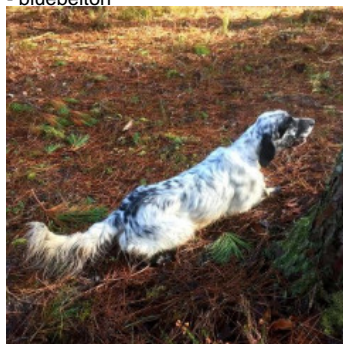

RYO DU CHAMP BOCQUILLON

2020-05-04 (M) LOF 267521/46462
Couleur : Noi. PBl.Env.Mou. (bluebelton)
[fiche affixe](#)

Père
NOX DE CAZAOUS
2017-05-06 (M)
LOF 250183/43030
(TR, CH GT, CH GN, CH IT, VVOF/FTA)
- bluebelton