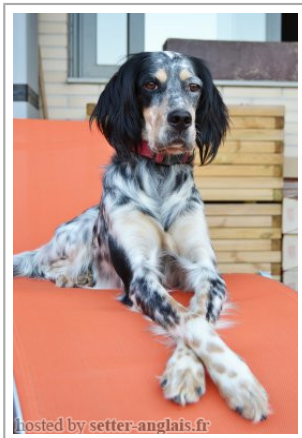

ADARMENDI ERICA

2009-06-08 (F) LOF 1885594
 Couleur : Noi.Mar.Fau.PBl.Env (tricolore)
[fiche affixe](#)

hosted by setter-anglais.fr

Père
KIKO DE LA ARMUÑA
 2005-06-01 (M)
 LOE 1533032
 (Ch GQ, CH IT, CH(ES)T)
 - lemon