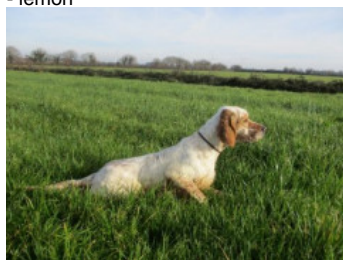

ROMEO

2020-06-20 (M) LOF 267995

Couleur : Fau. PBl.Env.Tru. (lemon)

Père
NARVAL DES LANDES DU VAL DU LOIR

2017-01-06 (M)
LOF 248692/42461
(TAN)

- lemon

GIONO DU VAL DU RUTH
2011-11-02 (M) LOF 219358/37442
(CH IT, CH GQ, CH CS, CH EN, CH ESP GQ,
CH(ES)T) - lemon